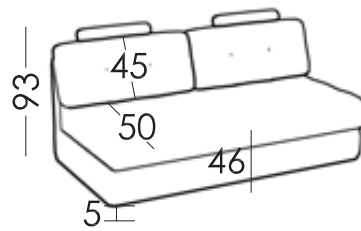

## Dimensions

Largeur:	
Hauteur:	93cm
Profondeur:	95cm
Hauteur assise:	46cm
Hauteur accoudoir:	
Hauteur dossier:	45cm
Profondeur ouverte:	205cm